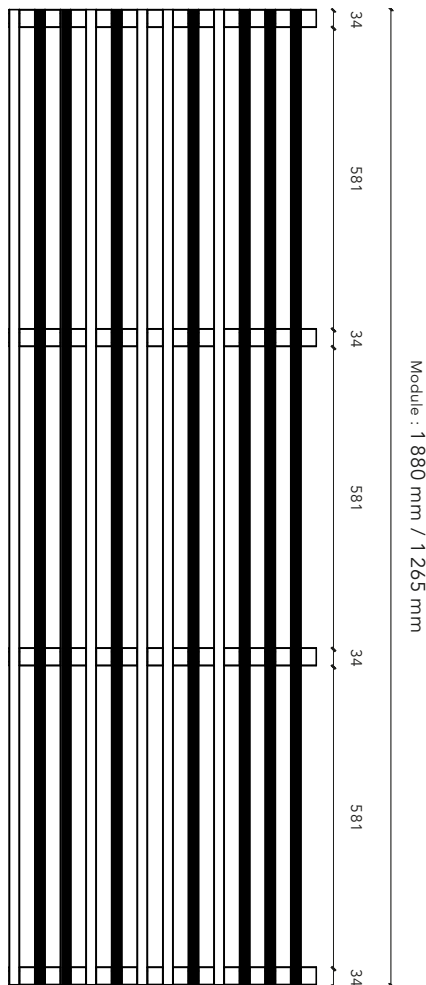

LINEA TOUCH

CREEZ VOTRE DESIGN

La nouvelle gamme LINEA TOUCH offre des solutions acoustiques en bois massif, pour l'habillage intérieur des murs et plafonds, personnalisables lame à lame, pour un rendu architectural unique. 2 sections de lames & 12 finitions au choix, offrant une infinité de possibilités.

Design personnalisable

Performances acoustiques

Solution durable

BOIS CERTIFIÉ FSC® Mixte Crédit N° FSC® C125874
ou CERTIFIÉ PEFC™ 70% N° 10-31-2391

FABRICATION FRANÇAISE

ENTREPRISE DU PATRIMOINE VIVANT

www.laudescher.com – info@laudescher.com – T +33 (0)2 33 42 09 52

© Photo : Alfred Cromback