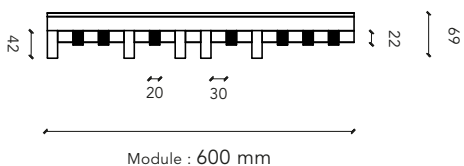

LINEA TOUCH

CREEZ VOTRE DESIGN

La nouvelle gamme LINEA TOUCH offre des solutions acoustiques en bois massif, pour l'habillage intérieur des murs et plafonds, personnalisables lame à lame, pour un rendu architectural unique. 2 sections de lames & 12 finitions au choix, offrant une infinité de possibilités.

Design personnalisable

Performances acoustiques

Solution durable

BOIS CERTIFIÉ FSC® Mixte Crédit N° FSC® C125874
ou CERTIFIÉ PEFC™ 70% N° 10-31-2391

FABRICATION FRANÇAISE

ENTREPRISE DU PATRIMOINE VIVANT

www.laudescher.com – info@laudescher.com – T +33 (0)2 33 42 09 52

© Photo : Alfred Cromback