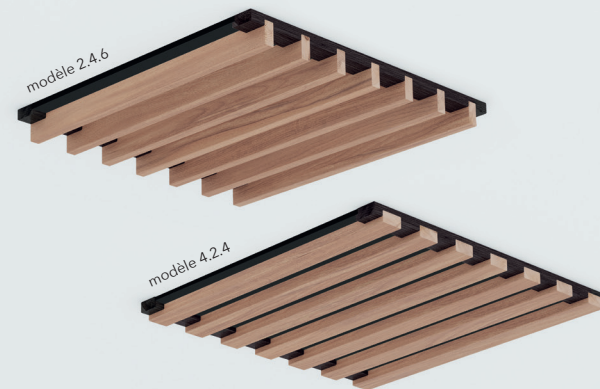

Pop

by Laudescher

Dalles acoustique 600 x 600 mm
en bois massif pour plafond suspendu
avec isolant PET intégré

- **2 modèles** : lames à chant 2.4.6 ou lames à plat 4.2.4
- **Essence** : pin
- **Lames, 5 finitions wax** : douglas, chêne blanc, végétal, terracotta, indigo
- **Contre-lattes et isolant PET** : blanc ou noir

Acoustique : classe d'absorption C avec PET fourni et A (2.4.6), B (4.2.4) avec laine de roche 22 mm (non fourni)
Réaction au feu : dalle seule Euroclasse B-s2,d0, isolant acoustique PET Euroclasse B-s2,d0
Pose : sur ossature T24 standard supportant un poids minimum de 15kg/m²

Possibilité de livrer la dalle sans isolant acoustique PET.

Une démarche éco-responsable

La dalle Pop a été conçue dans l'optique d'optimiser les longueurs de bois. Elle contribue ainsi à l'optimisation de la matière.

14 rue Marcel Laudescher
50500 Carentan-les-Marais

info@laudescher.com
T +33 (0)2 33 42 09 52

www.laudescher.com

Fabriqué en France

Pop

by Laudescher

LA DALLE BOIS ACOUSTIQUE
décorative et facile à poser